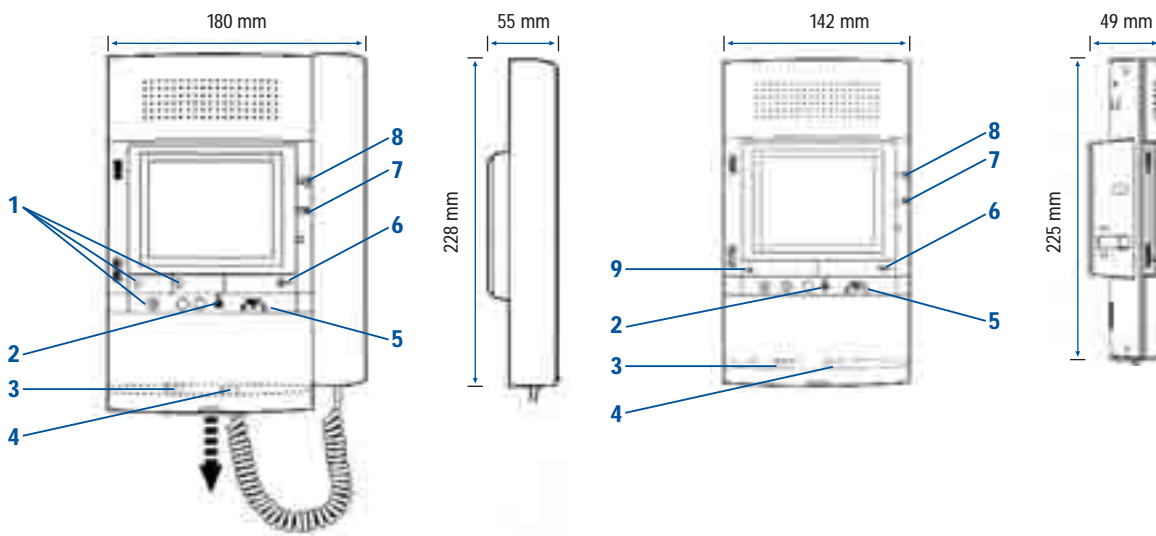

ACCESSORI

- ▲ **Sch. 1703/60*** Scatola incasso
- **Sch. 1703/91*** Staffa per sistemi coax
- ✕ **Sch. 1703/93**** Staffa per sistemi Digivoice

- da Giugno '05
- ** da Luglio '05
- ♦ da Settembre '05
- ♦♦ da Ottobre '05

✓ Tutte le tipologie di impianto ■ Videocitofonia Coax ▲ Videocitofonia a 5 fili ✕ Sistemi digitali

1. 1 Tasti ausiliari
2. 2 Comando regolazione contrasto
3. 3 Comando regolazione luminosità
4. 4 Comando regolazione colore
5. 5 Comando regolazione volume di chiamata
6. 6 Tasto apriporta
7. 7 Led segnalazione funzione MUTE
8. 8 Led segnalazione porta aperta
9. 9 Tasto viva-voce