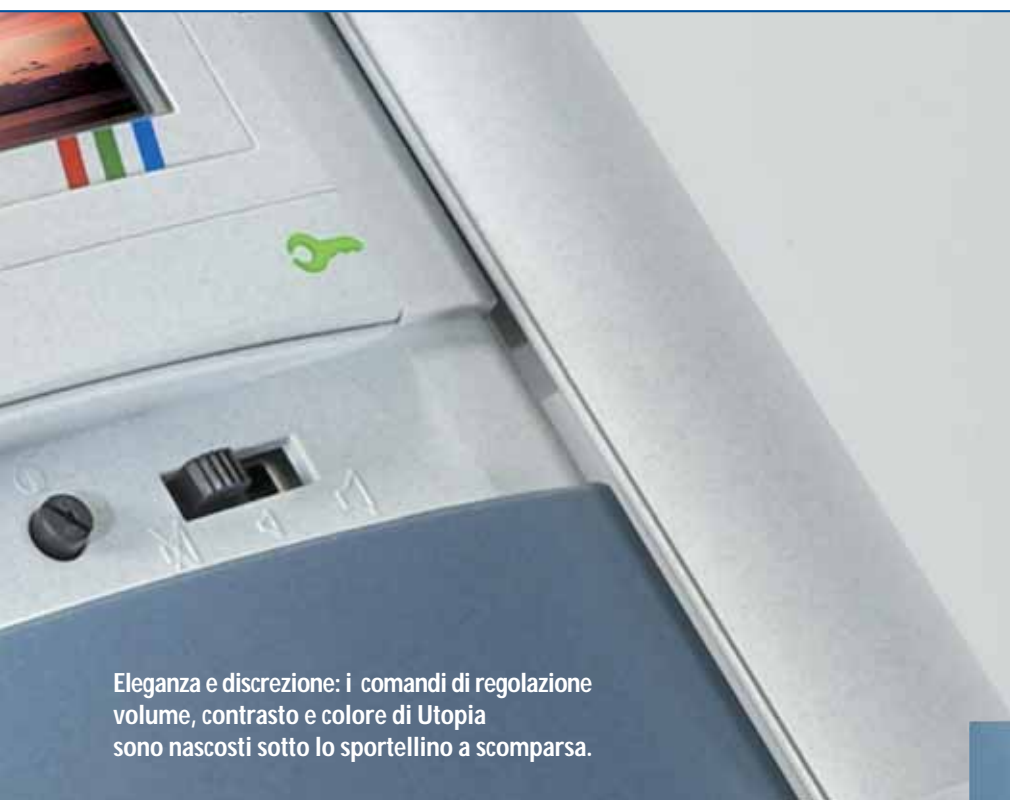

VIDEOCITOFONO UTOPIA

un led verde, posto a fianco del display. Il tasto apriporta è retroilluminato e rimane acceso per tutto il tempo che il display è attivo. Un led rosso vi segnala se la porta di ingresso è rimasta eventualmente aperta.

Tutte le funzioni di Utopia sono regolabili: il colore e la luminosità tramite slider; il contrasto mediante trimmer, posizionato sotto lo sportellino inferiore.

Sono a disposizione 3 pulsanti per i servizi supplementari, come apertura porta secondaria oppure accensione luci scale, ecc..

La tecnologia Urmet vi permette di collegare più videocitofoni in parallelo e di realizzare impianti intercomunicanti fino a 4 apparecchi. Utopia con microtelefono può essere utilizzato in tutti gli impianti analogici e dei sistemi digitali come Digivoice e 2GO!

Eleganza e discrezione: i comandi di regolazione volume, contrasto e colore di Utopia sono nascosti sotto lo sportellino a scomparsa.

Utopia vivavoce

sazione. Utopia dispone di altri 2 pulsanti per i servizi ausiliari, posti sotto il coperchio scorrevole, che potranno essere utilizzati per l'apertura porte secondarie, luci scale, etc. Nella soluzione incasso parete, inoltre, Utopia è fissato con una cornice che permette di coprire eventuali sbavature di installazioni precedenti. Il videocitofono può essere utilizzato in abbinamento con videocitofoni con microtelefono nei sistemi analogici e in alcuni sistemi digitali, come ad esempio il Digivoice.