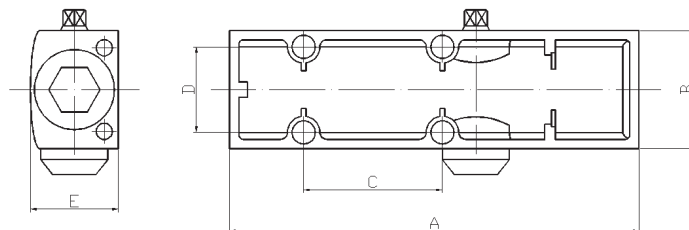

Méretek mm-ben.

Silver Line 5000 sorozat:

- 2 sebességtartomány.
- Széles méretválaszték az ajtó méretéhez és súlyához igazodva.
- Kedvező ár-érték arány.

5000 sorozat adattáblázat

	A	B	C	D	E	Súly
5011	148	37,5	132	19	57	15~30 kg
5012	148	37,5	132	19	57	25~45 kg
5023	182	42,0	165	19	65	40~65 kg
5034	206	44,5	188	19	72	60~85 kg
5055	248	46,0	230	19	72	80~120 kg

Méretek mm-ben.

Ajtóbehúzókat jellemzői

SILVER line

Ajtóbehúzó jellemzői

Silver Line 8000 sorozat:

- 2 sebességtartomány.
- Könnyű be szabályozhatóság.
- Dekorfedél alá rejtett be szabályozó csavarok.

8000 sorozat adattáblázat

	A	B	C	D	E	Súly
8022	177	51	60	38	38	25~45 kg
8023	177	51	60	38	38	40~65 kg
8123*	177	60	90	38	38	40~65 kg
8124**	227	60	135	46	43,5	25~85 kg
8136**	287	60	135	46	43,5	40~140 kg

Méreték mm-ben.

* Megközelítő geometriai méretek. ** Állítható záraskésletetés és kicsapódásgátló funkció.