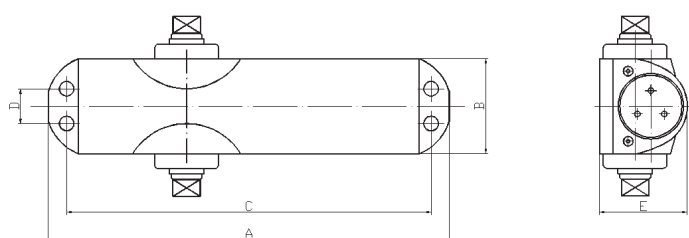

Ajtóbehúzó jellemzői

Silver Line 3000 sorozat:

- 2 sebességtartomány.
- Formatervezett külső megjelenés.

3000 sorozat adattáblázat

	A	B	C	D	E	Súly
3022	220	52	200	19	43	25~45 kg
3023	220	52	200	19	43	40~65 kg

Méretek mm-ben.

Silver Line 5000 sorozat:

- 2 sebességtartomány.
- Széles méretválaszték az ajtó méretéhez és súlyához igazodva.
- Kedvező ár-érték arány.

5000 sorozat adattáblázat

	A	B	C	D	E	Súly
5011	148	37,5	132	19	57	15~30 kg
5012	148	37,5	132	19	57	25~45 kg
5023	182	42,0	165	19	65	40~65 kg
5034	206	44,5	188	19	72	60~85 kg
5055	248	46,0	230	19	72	80~120 kg

Méretek mm-ben.

Ajtóbehúzókat jellemzői

SILVER line

Ajtóbehúzó jellemzői

Silver Line 8000 sorozat:

- 2 sebességtartomány.
- Könnyű be szabályozhatóság.
- Dekorfedél alá rejtett be szabályozó csavarok.

8000 sorozat adattáblázat

	A	B	C	D	E	Súly
8022	177	51	60	38	38	25~45 kg
8023	177	51	60	38	38	40~65 kg
8123*	177	60	90	38	38	40~65 kg
8124**	227	60	135	46	43,5	25~85 kg
8136**	287	60	135	46	43,5	40~140 kg

Méreték mm-ben.

* Megközelítő geometriai méretek. ** Állítható záraskésletetés és kicsapódásgátló funkció.