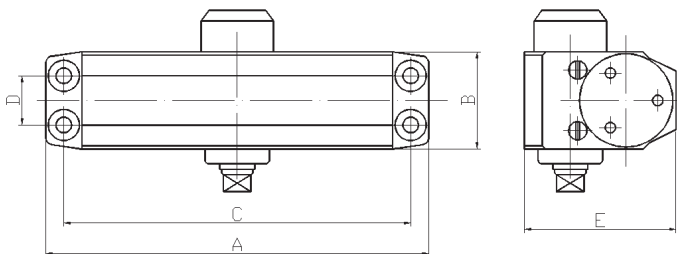

Ajtóbehúzó jellemzői

Silver Line 3000 sorozat:

- 2 sebességtartomány.
- Formatervezett külső megjelenés.

3000 sorozat adattáblázat

	A	B	C	D	E	Súly
3022	220	52	200	19	43	25~45 kg
3023	220	52	200	19	43	40~65 kg

Méretek mm-ben.

Silver Line 5000 sorozat:

- 2 sebességtartomány.
- Széles méretválaszték az ajtó méretéhez és súlyához igazodva.
- Kedvező ár-érték arány.

5000 sorozat adattáblázat

	A	B	C	D	E	Súly
5011	148	37,5	132	19	57	15~30 kg
5012	148	37,5	132	19	57	25~45 kg
5023	182	42,0	165	19	65	40~65 kg
5034	206	44,5	188	19	72	60~85 kg
5055	248	46,0	230	19	72	80~120 kg

Méretek mm-ben.

Ajtóbehúzókat jellemzői

SILVER line

Ajtóbehúzó jellemzői

Silver Line 8000 sorozat:

- 2 sebességtartomány.
- Könnyű be szabályozhatóság.
- Dekorfedél alá rejtett be szabályozó csavarok.

8000 sorozat adattáblázat

	A	B	C	D	E	Súly
8022	177	51	60	38	38	25~45 kg
8023	177	51	60	38	38	40~65 kg
8123*	177	60	90	38	38	40~65 kg
8124**	227	60	135	46	43,5	25~85 kg
8136**	287	60	135	46	43,5	40~140 kg

Méreték mm-ben.

* Megközelítő geometriai méretek. ** Állítható záraskésletetés és kicsapódásgátló funkció.