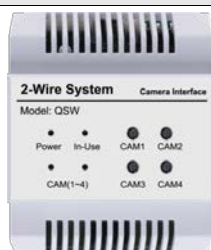

DT-QSW Quad képosztó

16 747 Ft

KIFUTÓ TERMÉK

- Kamera illesztő
- Kép videóképp egy képernyőn megjelenítésére
- 4 db analóg megfigyelő kamera köthető rá