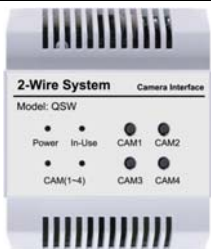

KIFUTÓ TERMÉK

DT-QSW Quad képosztó

16 750 Ft

- Kamera illesztő
- Kép videókép egy képernyőn megjelenítésére
- 4 db analóg megfigyelő kamera köthető rá